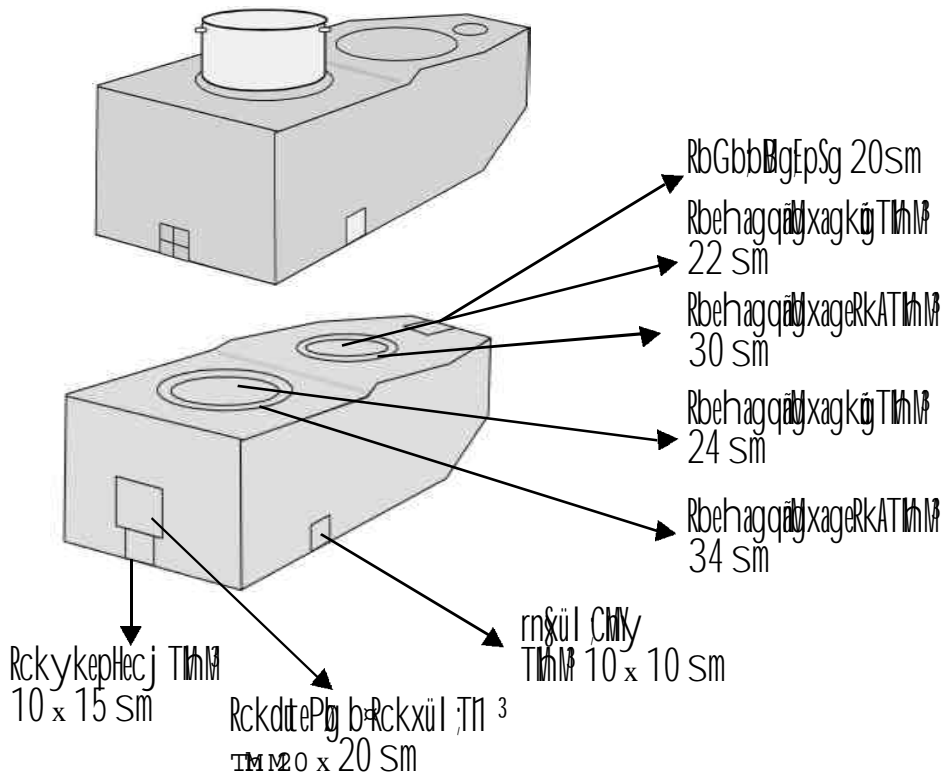

edARbehagdakqatj

1> GikRtUedARbehagdakqatjenAel Itc'ganmngcorva . eRbktikaditkijkarKts
sMal ;Tihmaly bxp rCgikRtUykqatjxp bSPar³eRbkijpH)ayepSg²eTot
EdI GikeRbsMbcInGaharCaerogral ef'edm,KtsMal enAel Itc'gan . tam
karENnaTihmaly KmanGgatpRbEhI BI 22 eTA 24 sm sMab;TihRbehag
qatjxagkij nigmanGgatpRBI 30 eTA 34 sm sMabRbehagqatjxagerKA .